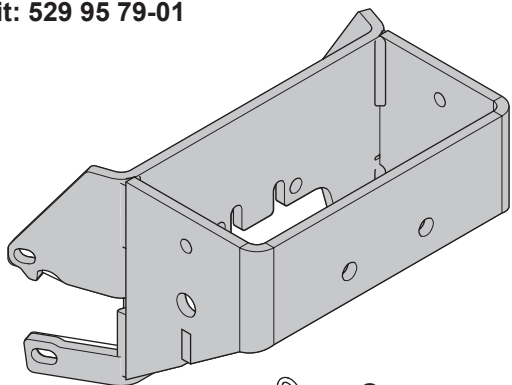

# Counterweight Kit P 500D/DX/HX

Kit: 529 95 79-01

x 1  
529 49 99-01

x 2  
506 96 66-01

x 1  
578 34 09-01

x 5  
576 23 70-01

M12 X 50  
x 4  
725 25 42-51

x 4  
734 11 78-01

M12 X 40  
x 2  
725 25 40-71

x 6  
732 25 22-01