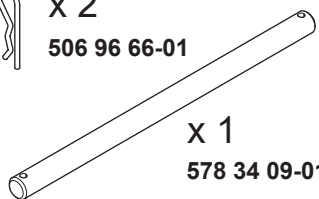

# Counterweight Kit P 500D/DX/HX

Kit: 529 95 79-01

x 1  
529 49 99-01

x 2  
506 96 66-01

x 1  
578 34 09-01

x 5  
576 23 70-01

M12 X 50  
x 4  
725 25 42-51

x 4  
734 11 78-01

M12 X 40  
x 2  
725 25 40-71

x 6  
732 25 22-01